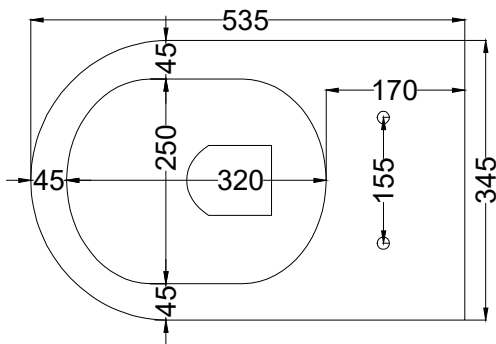

PESO NETTO/NET WEIGHT: 28,90 Kg

PCS PALLET: 15
PCS PALLET CONTAINER: 20

ACCESSORI/ACCESSORIES:

CPVSM - coprivaso in termoindurente/
thermosetting seat-cover (Made in EU)

CPVSMF - coprivaso in termoindurente
frizionato/Thermosetting soft close seat-cover
(Made in EU)

CPVSMNEWF - coprivaso in termoindurente
frizionato/Thermosetting soft close seat-cover
(Made in EU)

NOTE/NOTES

Il wc rispetta le normative per il risparmio idrico.

The toilet complies with the water saving regulations.

DoP No. 997.01

CSB - raccordo a "S" per scarico a pavimento/
"S" shaped pan connector for floor trap

CSR90 - raccordo a 90° per scarico a
pavimento/90° shaped pan connector for floor
trap

RPB - raccordo dritto a parete/straight pan
connector for wall trap

FINITURE

FINISHES

- Bianco/white - glossy
- Nero/black - glossy

Le Terre di Cielo

- Talco
- Pomice
- Brina
- Basalto
- Arenaria
- Avena
- Lino
- Cemento
- Lavagna

Le Acque di Cielo

- Oltremare
- Smeraldo
- Alga
- Corallo
- Ninfea
- Anemone

TOP

Maggio 2024

- = water outlet
- ** = water inlet
- = with Art. CSB
- = fixings

BACK

ATTENZIONE/ATTENTION:

Superfici, pesi e misure riportate possono presentare leggere differenze rispetto ai pezzi reali, in considerazione e accordo delle caratteristiche di tolleranza intrinseche del materiale ceramico e del suo processo produttivo. L'azienda si riserva di cambiare schede tecniche e caratteristiche di funzionamento degli articoli in ogni momento e senza necessità di preavviso.