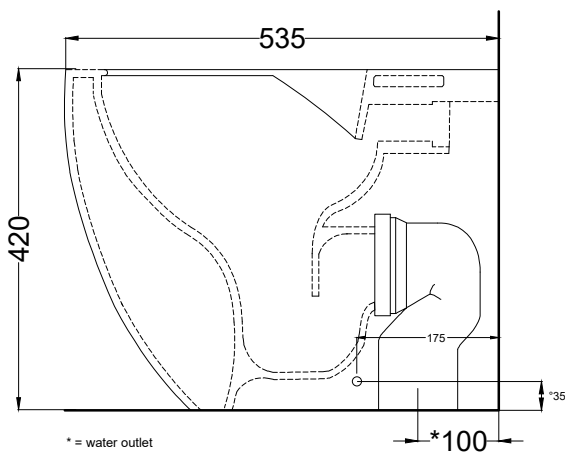

- = water outlet
- ** = water inlet
- = with Art. CSB
- = fixings

SIDE