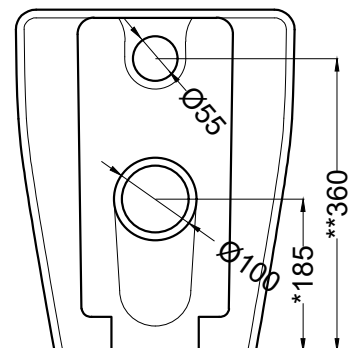

BACK

ATTENZIONE/ATTENTION:

Superfici, pesi e misure riportate possono presentare leggere differenze rispetto ai pezzi reali, in considerazione e accordo delle caratteristiche di tolleranza intrinseche del materiale ceramico e del suo processo produttivo. L'azienda si riserva di cambiare schede tecniche e caratteristiche di funzionamento degli articoli in ogni momento e senza necessità di preavviso.

Surfaces, weights and dimensions can show some little differences compared to the real item, following typical intrinsic characteristics of ceramics material and production. The company reserves the right to change any technical specifications/dimension and/or operating characteristics of the products at any time and without giving notice.

ATTENZIONE/ATTENTION: