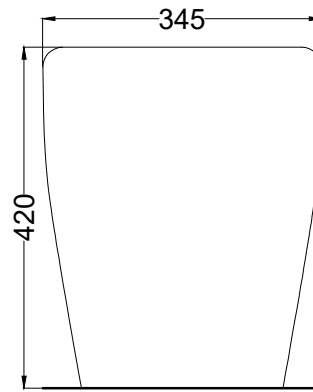

FRONT

Maggio 2024